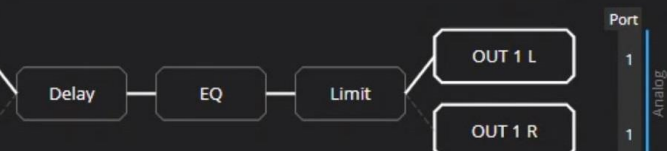

Main

Analog Inputs

Digital Inputs

Analog Outputs

Digital Outputs

Main

Analog Inputs

Analog Outputs

Digital Inputs

Digital Outputs

Inputs

IN 1 Left & Right

Outputs

Main

Analog Inputs

Digital Inputs

Analog Outputs

Digital Outputs

Matrix

		Analog Outputs		USB Outputs	
Port		1	1	OUT 2 L	OUT 2 R
		OUT 1 L	OUT 1 R	OUT 2 L	OUT 2 R
Analog Inputs	1	IN 1 L	0dB	0dB	0dB
	1	IN 1 R	0dB	0dB	0dB
	2	IN 2	0dB	0dB	0dB
	3	IN 3	0dB	0dB	0dB
	4	IN 4	0dB	0dB	0dB
USB Inputs	5	IN 5	0dB	0dB	0dB
		USB L	0dB	0dB	0dB
HDMI Inputs		USB R	0dB	0dB	0dB
	1	HDMI L	0dB	0dB	0dB
		HDMI R	0dB	0dB	0dB
		Signal Generator	0dB	0dB	0dB