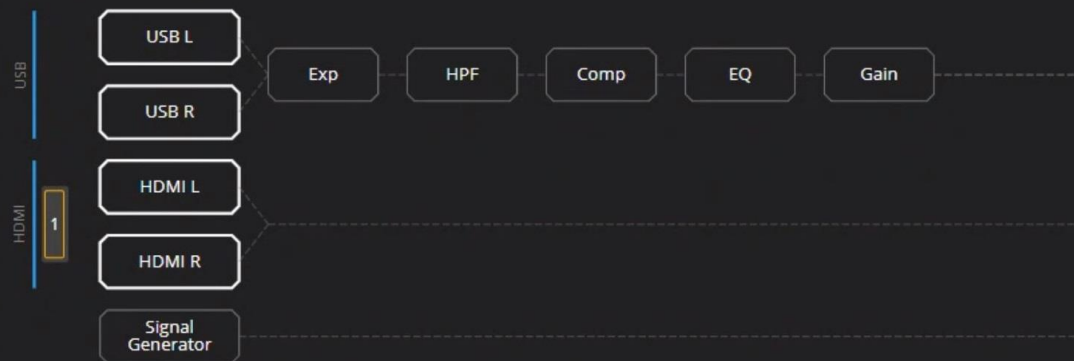

Main

Analog Inputs

Digital Inputs

Analog Outputs

Digital Outputs

Main

Analog Inputs

Analog Outputs

Digital Inputs

Digital Outputs

Inputs

IN 1 Left & Right

Outputs

Main

Analog Inputs

Digital Inputs

Analog Outputs

Digital Outputs

Matrix

		Analog Outputs		USB Outputs	
Port		1	1	OUT 2 L	OUT 2 R
		OUT 1 L	OUT 1 R	OUT 2 L	OUT 2 R
Analog Inputs	1	IN 1 L	0dB	0dB	0dB
	1	IN 1 R	0dB	0dB	0dB
	2	IN 2	0dB	0dB	0dB
	3	IN 3	0dB	0dB	0dB
	4	IN 4	0dB	0dB	0dB
USB Inputs	5	IN 5	0dB	0dB	0dB
		USB L	0dB	0dB	0dB
HDMI Inputs		USB R	0dB	0dB	0dB
	1	HDMI L	0dB	0dB	0dB
		HDMI R	0dB	0dB	0dB
		Signal Generator	0dB	0dB	0dB