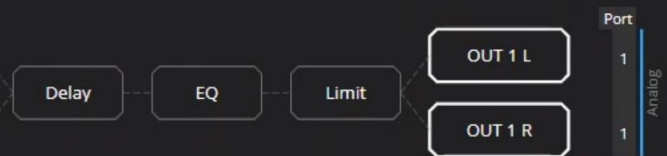

Main

Analog Inputs

Digital Inputs

Analog Outputs

Digital Outputs

Main

Analog Inputs

Analog Outputs

Digital Inputs

Digital Outputs

Inputs

IN 1 Left & Right

Outputs

Main

Analog Inputs

Digital Inputs

Analog Outputs

Digital Outputs

Matrix

		Analog Outputs		USB Outputs	
Port		1	1	OUT 2 L	OUT 2 R
		OUT 1 L	OUT 1 R	OUT 2 L	OUT 2 R
Analog Inputs	1	IN 1 L	0dB	0dB	0dB
	1	IN 1 R	0dB	0dB	0dB
	2	IN 2	0dB	0dB	0dB
	3	IN 3	0dB	0dB	0dB
	4	IN 4	0dB	0dB	0dB
USB Inputs	5	IN 5	0dB	0dB	0dB
		USB L	0dB	0dB	0dB
HDMI Inputs		USB R	0dB	0dB	0dB
	1	HDMI L	0dB	0dB	0dB
		HDMI R	0dB	0dB	0dB
		Signal Generator	0dB	0dB	0dB