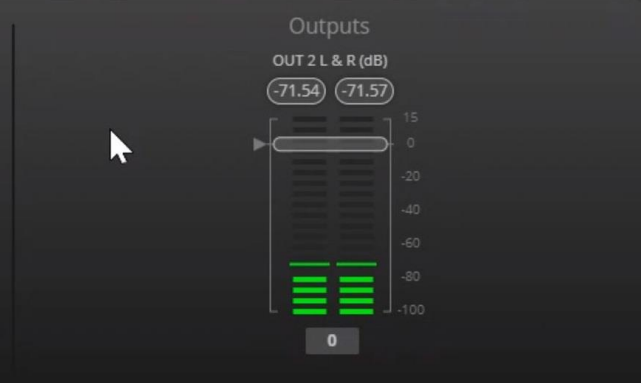

Digital Inputs

Digital Outputs

Inputs

IN 1 Left & Right

Outputs

Main

Analog Inputs

Digital Inputs

Analog Outputs

Digital Outputs

Matrix

		Analog Outputs		USB Outputs	
Port		1	1	OUT 2 L	OUT 2 R
		OUT 1 L	OUT 1 R	OUT 2 L	OUT 2 R
Analog Inputs	1	IN 1 L	0dB	0dB	0dB
	1	IN 1 R	0dB	0dB	0dB
	2	IN 2	0dB	0dB	0dB
	3	IN 3	0dB	0dB	0dB
	4	IN 4	0dB	0dB	0dB
USB Inputs	5	IN 5	0dB	0dB	0dB
		USB L	0dB	0dB	0dB
HDMI Inputs		USB R	0dB	0dB	0dB
	1	HDMI L	0dB	0dB	0dB
		HDMI R	0dB	0dB	0dB
		Signal Generator	0dB	0dB	0dB