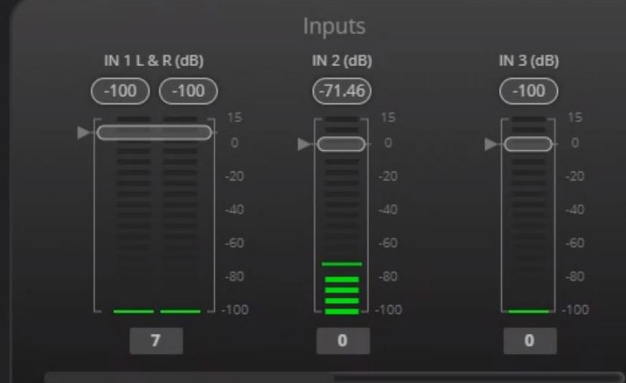

Digital Inputs

Digital Outputs

Inputs

IN 1 Left & Right

Outputs

Main

Analog Inputs

Digital Inputs

Analog Outputs

Digital Outputs

Matrix

		Analog Outputs		USB Outputs	
Port		1	1	OUT 2 L	OUT 2 R
		OUT 1 L	OUT 1 R	OUT 2 L	OUT 2 R
Analog Inputs	1	IN 1 L	0dB	0dB	0dB
	1	IN 1 R	0dB	0dB	0dB
	2	IN 2	0dB	0dB	0dB
	3	IN 3	0dB	0dB	0dB
	4	IN 4	0dB	0dB	0dB
USB Inputs	5	IN 5	0dB	0dB	0dB
		USB L	0dB	0dB	0dB
HDMI Inputs		USB R	0dB	0dB	0dB
	1	HDMI L	0dB	0dB	0dB
		HDMI R	0dB	0dB	0dB
		Signal Generator	0dB	0dB	0dB