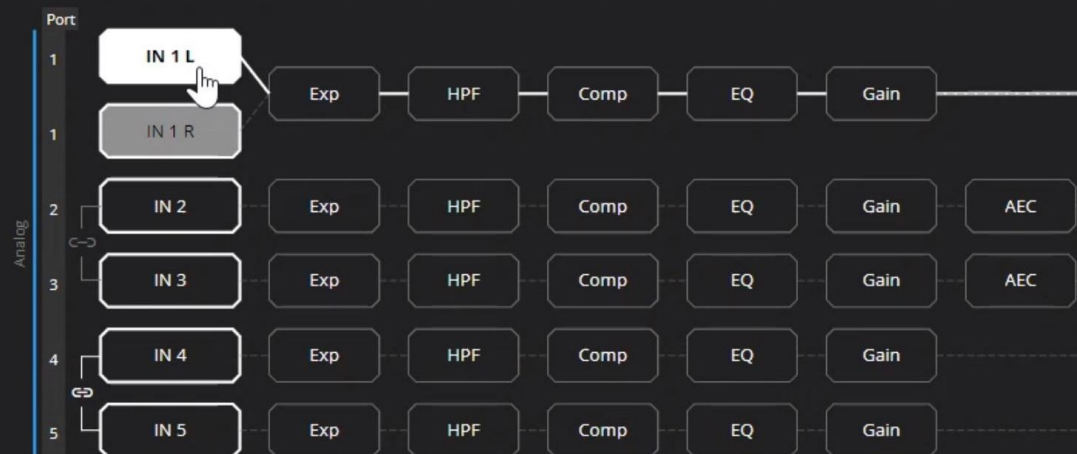

Main

Analog Inputs

Digital Inputs

Analog Outputs

Digital Outputs

Main

Analog Inputs

Analog Outputs

Digital Inputs

Digital Outputs

Inputs

IN 1 Left & Right

Outputs

Main

Analog Inputs

Digital Inputs

Analog Outputs

Digital Outputs

Matrix

		Analog Outputs		USB Outputs	
Port		1	1	OUT 2 L	OUT 2 R
		OUT 1 L	OUT 1 R	OUT 2 L	OUT 2 R
Analog Inputs	1	IN 1 L	0dB	0dB	0dB
	1	IN 1 R	0dB	0dB	0dB
	2	IN 2	0dB	0dB	0dB
	3	IN 3	0dB	0dB	0dB
	4	IN 4	0dB	0dB	0dB
USB Inputs	5	IN 5	0dB	0dB	0dB
		USB L	0dB	0dB	0dB
HDMI Inputs		USB R	0dB	0dB	0dB
	1	HDMI L	0dB	0dB	0dB
		HDMI R	0dB	0dB	0dB
		Signal Generator	0dB	0dB	0dB